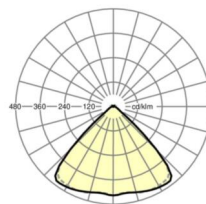

параметры

номер заказа	19417026040
код EAN	4020863415540
номер таможенного тарифа	94051190
Знак прохождения контроля	IP 64, класс защиты I, ENEC10 VDE, F, D, HACCP DIN10500/Food/IFS-пригодность для применения/BRC, Indoor, CE
Степень ударопрочности IK	IK03 (-20°C bis 40°C)
Температура окружающей среды	ta -20°C в 40°C
Особые свойства	Готовность к IoT «Ready for IoT»
Гарантийный срок	5 лет
Государственные программы поддержки	BEG - государственные субсидии для энергосберегающих зданий (действительна только для Германии)

электротехника

Балласт	Электронный драйвер DALI2 (1 штука)
Мощность системы	56W
сетевое напряжение	230V/50Hz
автоматический предохранитель (пусковой ток)	13 штук/B10, 24 штук/B16, 25 штук/C10, 40 штук/C16
класс энергосбережения/Источник света	C

Оптика

Оснастка	LED, цветопередача/оттенок света CRI ≥ 80 / 4000K
Допуск для координаты цветности (MacAdam)	3SDCM
Фотобиологическая безопасность (светильник)	RG1
Номинальный световой поток	10098lm
Срок службы LED	50000h L80/B10 (Tq 40°C)
светоотдача светильников	181lm/W
Угол излучения	95° (C0) / 95° (C90)
UGR поп./вдоль	20.5 / 20.9

DEEP-LINK

<https://www.regiolum.de/ru/article/19417026040>