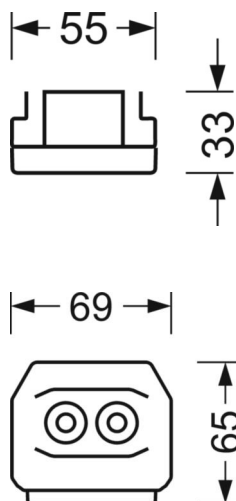

прибородержатель переменный IP 64 - Individual.Lens.Optic - прямой широконаправленный свет - без видимых стыков

Ламподержатель из оцинкованного стального профиля; слой цинка в сочетании с лаком на полиэфирной смоле хорошо защищает от коррозии; крепление без инструментов, с помощью встроенных нажимных затворов, защита от кражи. Встроенные пластиковые торцы с уплотнительными краями и одно замкнутое уплотнение вокруг, для несущей шины классов защиты до IP64. В несущей трековой шине позиционируется по-разному. Цвет корпуса белый стандартный для электротехники RAL 9016; Прямой широко направленный свет, распространяющийся через линзу «Individual.Lens.Optic» из пластика ПММА. Оптика отдельных линз с прозрачным уплотнением делает сборку и установку предельно удобными, а плоскость легко чистится. Тройные ряды из отдельных линз и лампо-/прибородержатели, идеально согласованные между собой, обеспечивают цельный вид без стыков и неравномерностей. Подключение к электросети через присоединительный провод длиной 1 м для свободного позиционирования ламподержателя в световой полосе и 5-полюсную втычную деталь для быстрой сборки со свободным выбором фаз. Сменные блоки, позволяющие легко модернизировать освещение, существенно продлевают срок службы всей осветительной установки.

параметры